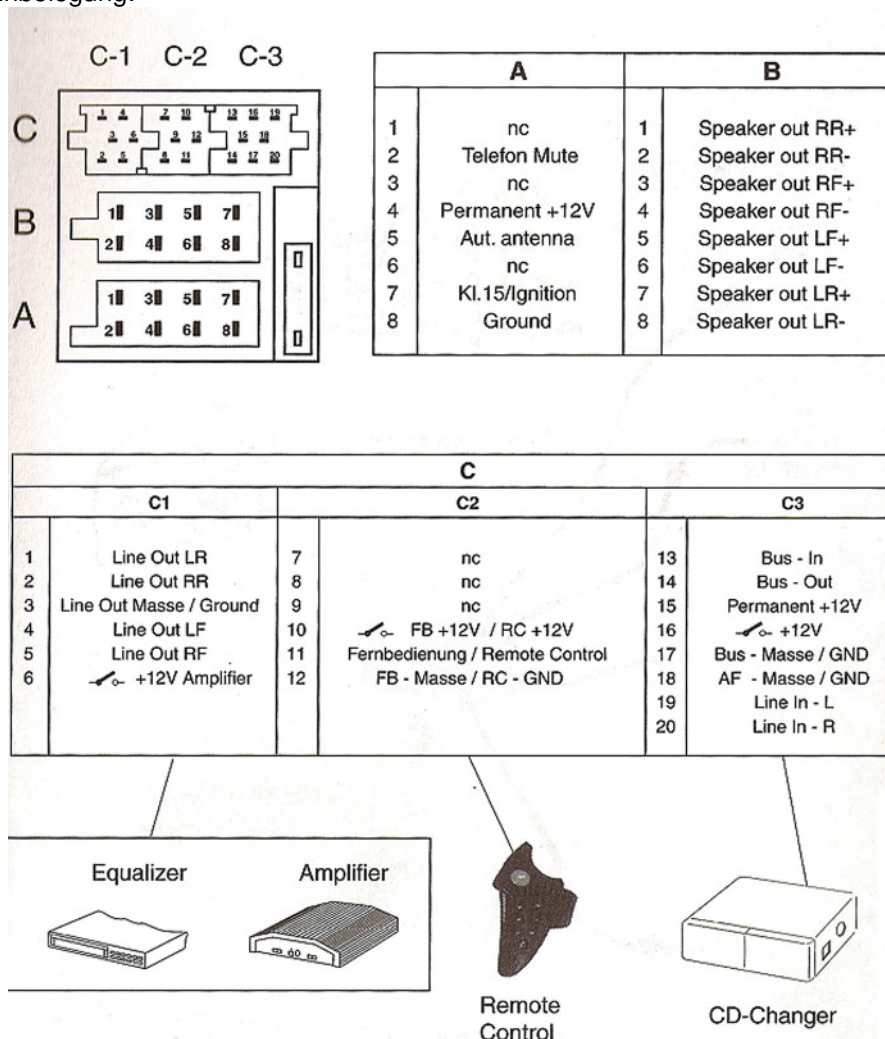

Tuner:

UKW : 87.5 - 108 MHz

MW: 531 - 1 602 kHz

LW : 153 - 279 kHz

UKW Frequenzgang: 20 – 16.000 Hz

CD:

Frequenzgang: 20 – 20.000 Hz

Anschluss Pinbelegung:

Alle 3 Modelle verfügen über das gleiche Frontpanel