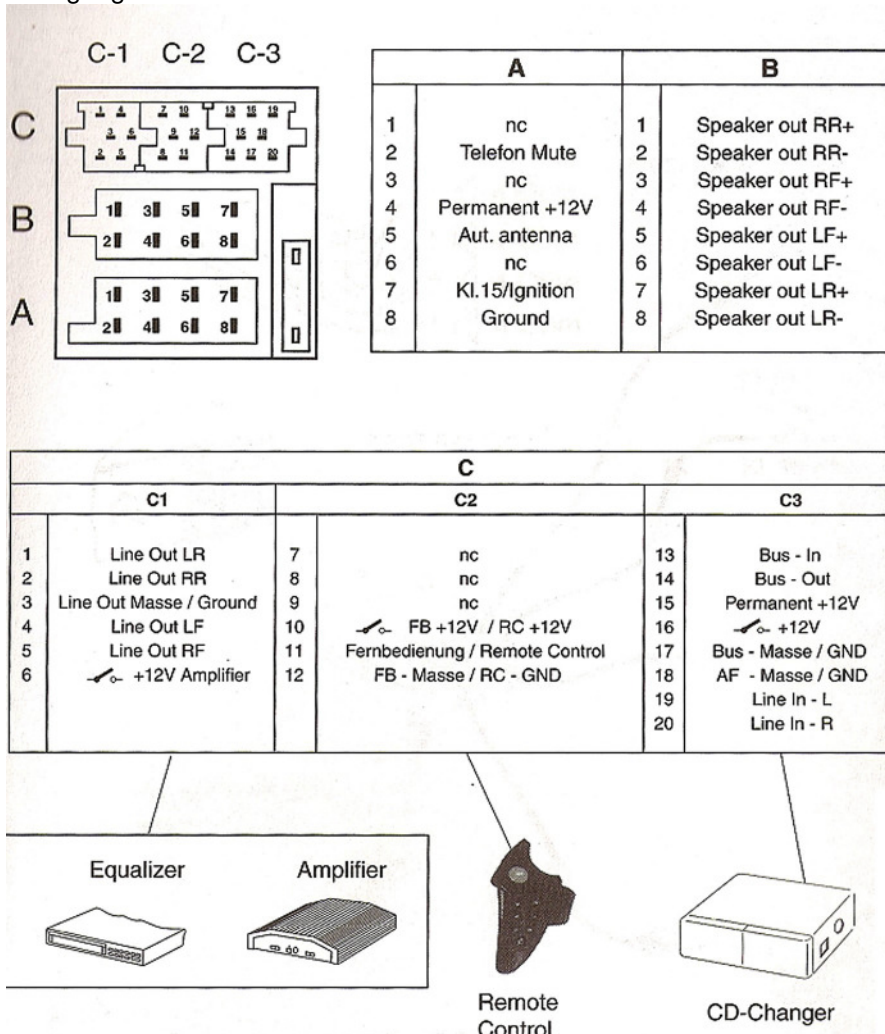

Tuner:

UKW : 87.5 - 108 MHz

MW: 531 - 1 602 kHz

LW : 153 - 279 kHz

UKW Frequenzgang: 20 – 16.000 Hz

CD:

Frequenzgang: 20 – 20.000 Hz

Anschluss Pinbelegung:

Alle 3 Modelle verfügen über das gleiche Frontpanel