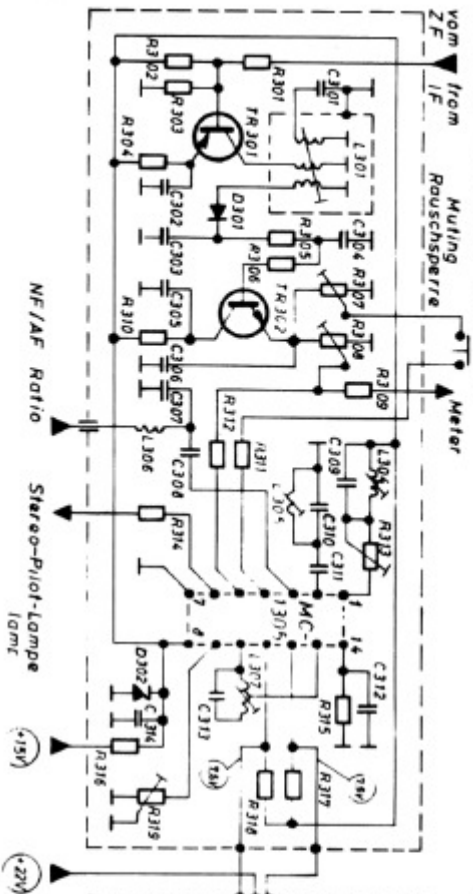

Decoder DCI-RTX Dez 1970

NF 520 Filter Dec 1970