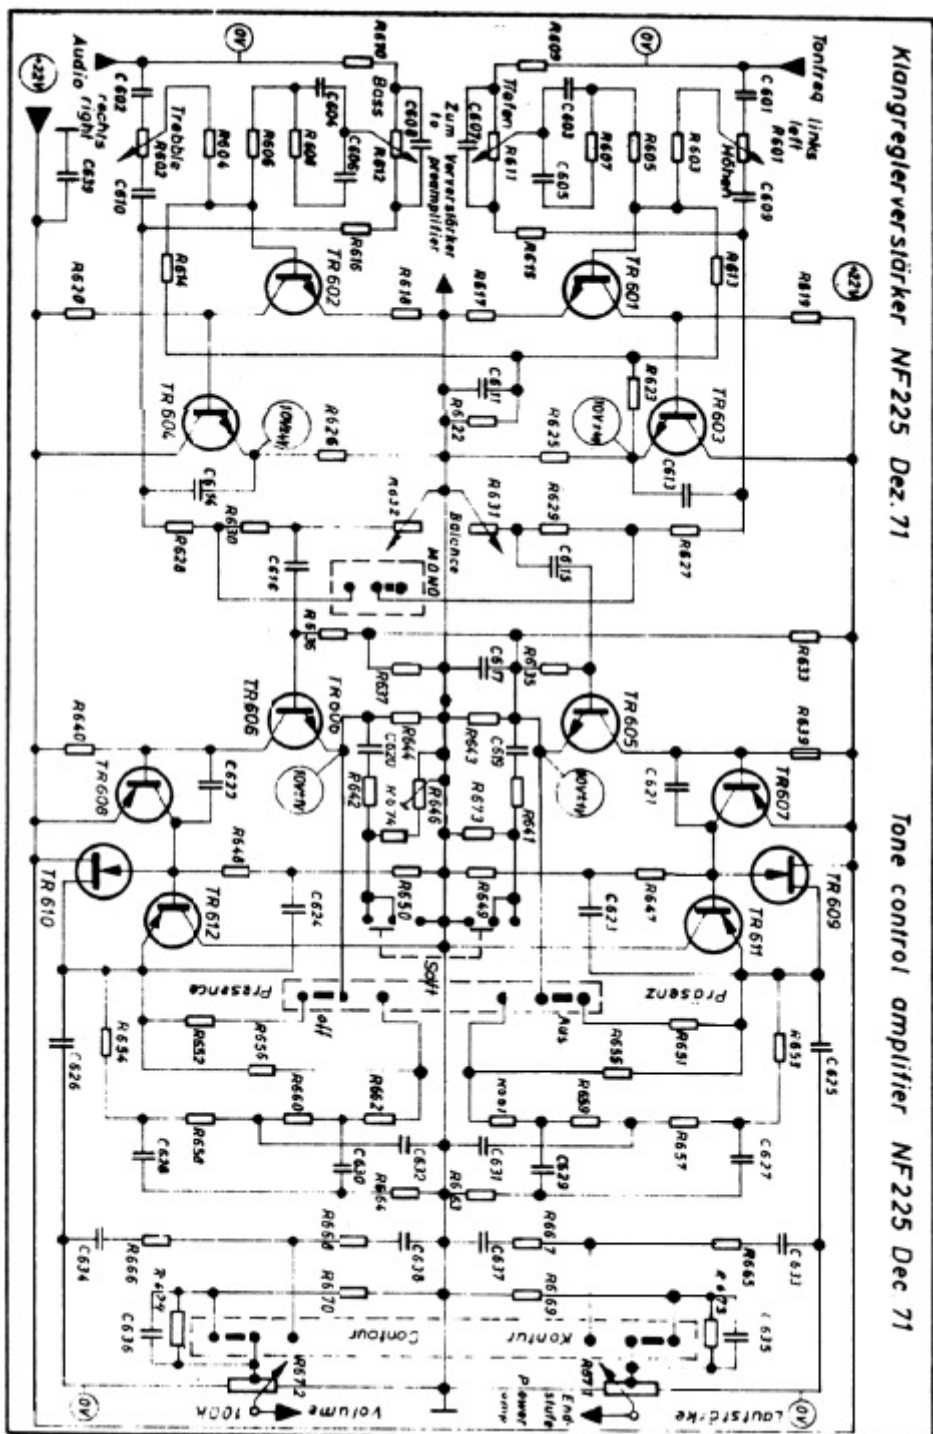

ZF - Verstärker ZF-G2

IF - Amplifier ZF-G2

Vorverstärker NF 125 ab Dez.1971

Preamplifier NF 125 from Dec. 1971

Komplementäre Endstufe - Modul NF 420 / 21
Schutzrechte beantragt

Complementary output stage-module NF 420/21
Patent pending