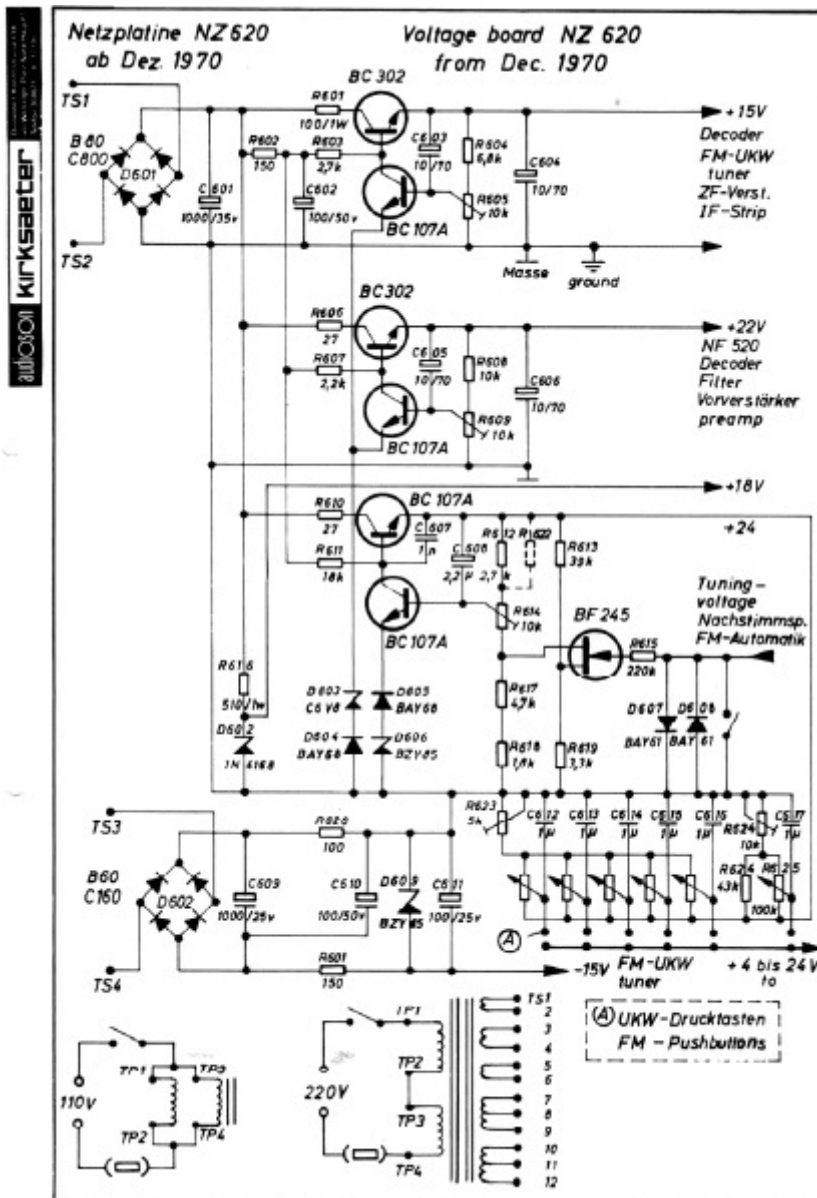

DIYKONIK KIRKSAETER
GROSSVERTEILER FÜR
DIY-PROJEKTE
SINCE 2007 8 17 20

Decoder DCI-RTX Dez 1970

NF 520 Filter Dec 1970

2. ZF-Verstärker
IF-Amplifier
3. Stereo-Pilot
Lampe-Light
4. Muting-Schaltst.
Nur bei RTX
only by RTX
5. Antennenanzeige
Antenna-meter
Nur bei RTX
only by RTX