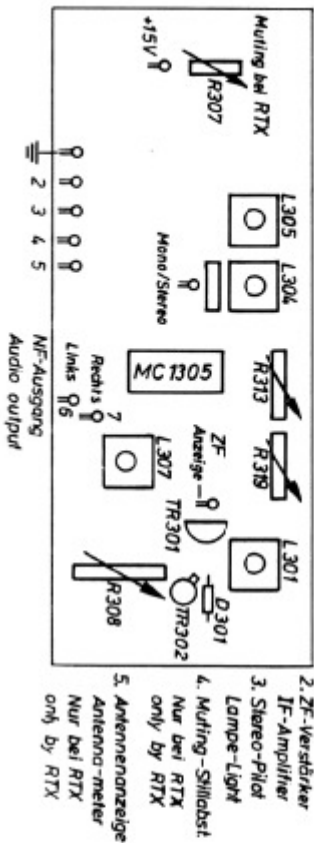

2. ZF-Verstärker
  IF-Amplifier
3. Stereo-Pilot
  Lampe-Light
4. Muting-Schaltst.
  Nur bei RTX
  only by RTX
5. Antennenanzeige
  Antenna-meter
  Nur bei RTX
  only by RTX