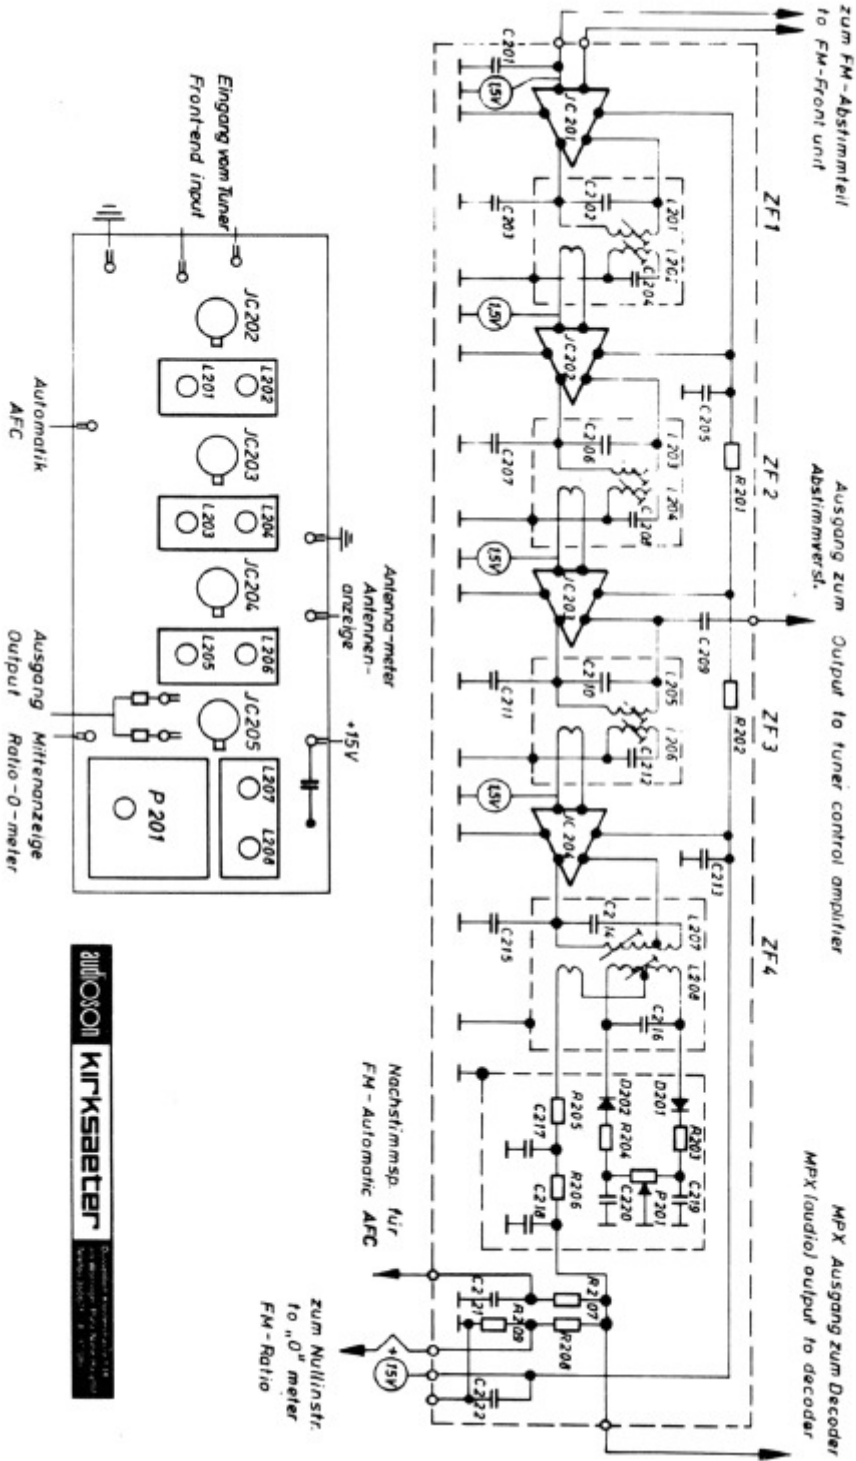

ZF - Verstärker ZF-G2

IF - Amplifier ZF-G2