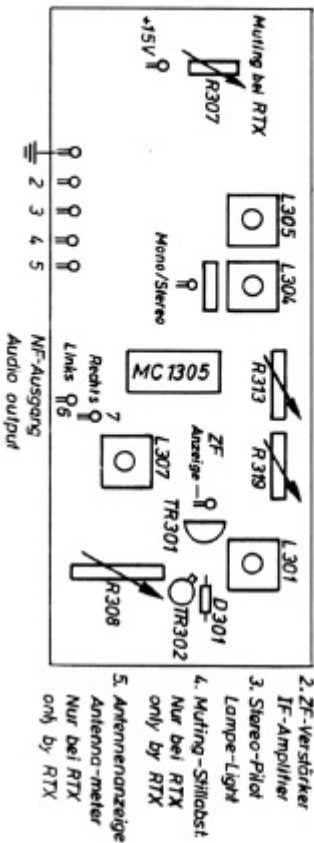

2. ZF-Verstärker
2. IF-Amplifier
3. Stereo-Pilot Lampe-Light
4. Muting-Schaltst. Nur bei RTX only by RTX
5. Antennenanzeige Nur bei RTX only by RTX

KIRKSAETER