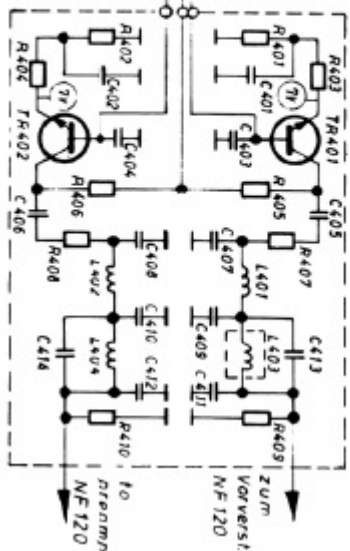

2. ZF-Verstärker
  IF-Amplifier
3. Stereo-Pilot
  Lampe-Light
4. Muting-Schaltst.
  Nur bei RTX
  only by RTX
5. Antennenanzeige
  Antenna-meter
  Nur bei RTX
  only by RTX