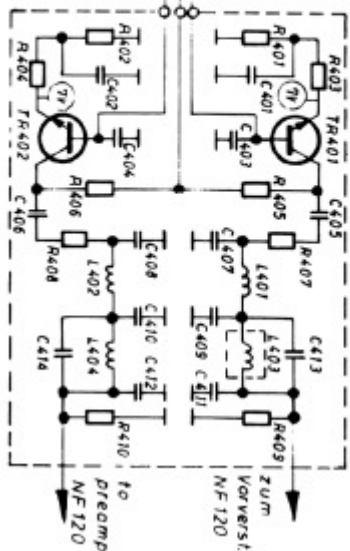

2. ZF-Verstärker
2. IF-Amplifier
3. Stereo-Pilot Lampe-Light
4. Muting-Schaltst. Nur bei RTX only by RTX
5. Antennenanzeige Nur bei RTX only by RTX

KIRKSAETER